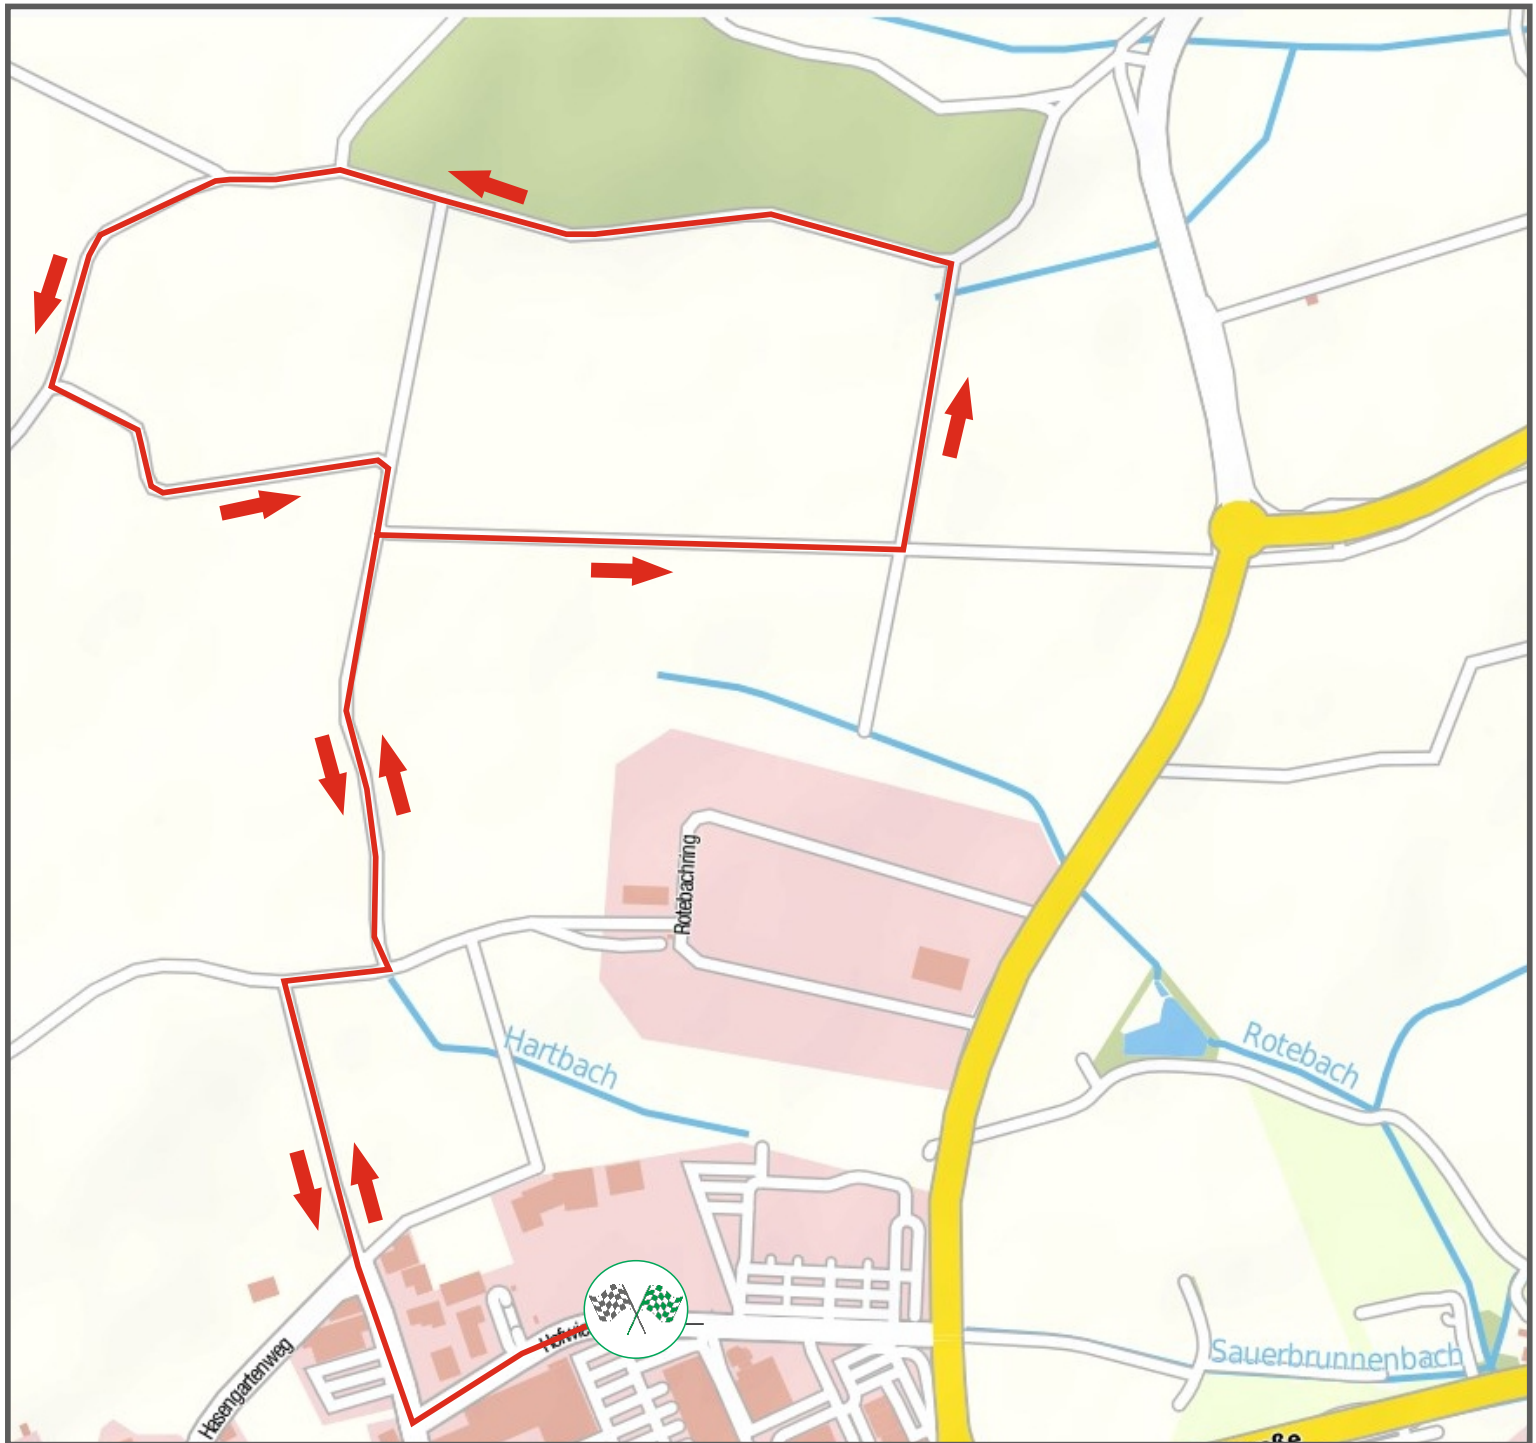

HOHENLOHER TAGBLATT

FIRMENLAUF

HESS
REHA-ZENTRUM

START und ZIEL

MÖBEL BOHN